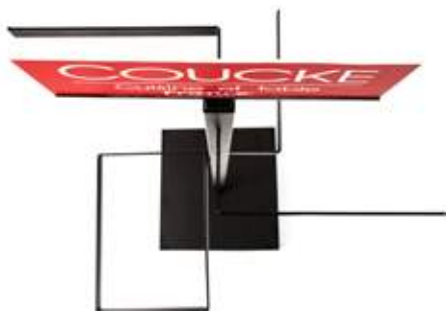

Capacité : 45 torchons, 10 tabliers

H : 200 cm

Circonférence au sol : 40 cm

Offert pour toute commande
de 750€ de torchons et tabliers

En dessous de 750€ : présentoir = 119€

Capacity : 45 tea towels, 10 aprons

Height : 78,74"

Ground's circumference : 15,75"

FREE for all order above 750€
in apron and towels

Below 750€ : flat fee = 119€